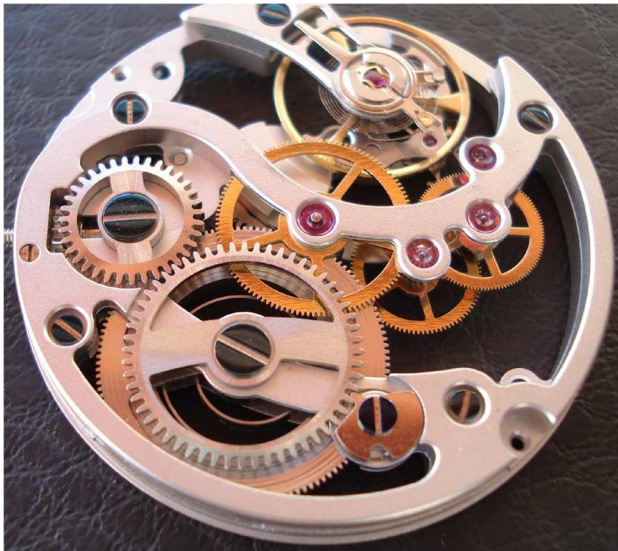

Frais bancaire à la charge de l'acheteur
Bank fees charged to the buyer

Ref. 101

Price 273.00 Sfr/pce **SOLD OUT**

Calibre Caliber	IP 11	Décor des ponts principaux Pattern of main bridges	0
Nombre de rubis Number of jewels	19	Couleur des ponts Color of bridges	1
Frequence Frequency	3Hz	Perlage du pont d'ancre Beading of anchor bridge	No
Réserve de marche Running time	~48H	Perlage de la zone de balancier Beading of balance zone of the plate	No
Angle de levée de balancier Angle lift of balance	44.4°	Régulateur "col de cygne" Swan-neck	No
Forme de découpe des ponts Form of cutting bridge	1	Roue de couronne et rochet Crown wheel and ratchet wheel	1
Chatons de rubis Combined jewelled bush	No	Vis Screws	1+3
Couleur des chatons de rubis Color of the combined jewelled bush	--	Gravages supplémentaires Additional engraving	No
Décor de la platine (face cadran) Pattern of main plate (dial face)	0	Informations supplémentaires / Options Additional Informations / Options	--
Couleur de la platine Main plate color	1		

Ref. 102

Price 408.00 Sfr/pce **SOLD OUT**

Calibre Caliber	IP 11	Décor des ponts principaux Pattern of main bridges	6
Nombre de rubis Number of jewels	19	Couleur des ponts Color of bridges	2
Frequence Frequency	3Hz	Perlage du pont d'ancre Beading of anchor bridge	No
Réserve de marche Running time	~48H	Perlage de la zone de balancier Beading of balance zone of the plate	No
Angle de levée de balancier Angle lift of balance	44.4°	Régulateur "col de cygne" Swaneck	No
Forme de découpe des ponts Form of cutting bridge	4	Roue de couronne et rochet Crown wheel and ratchet wheel	1 squelette/ skeleton
Chatons de rubis Combined jewelled bush	No	Vis Screws	3
Couleur des chatons de rubis Color of the combined jewelled bush	--	Gravages supplémentaires Additional engraving	No
Décor de la platine (face cadran) Pattern of main plate (dial face)	2	Informations supplémentaires / Options Additional Informations / Options	--
Couleur de la platine Main plate color	2		