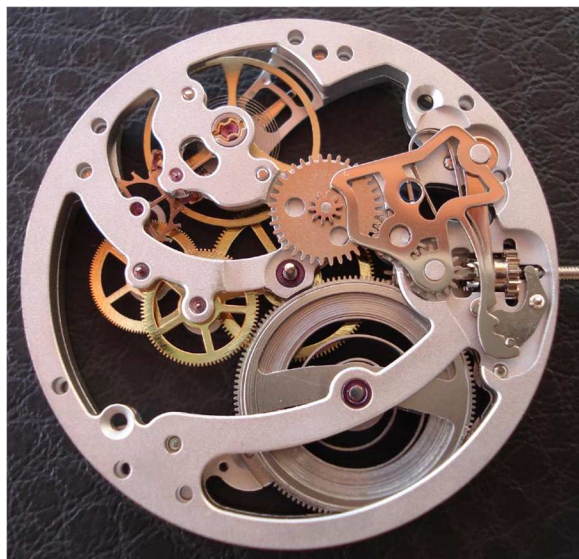

Frais bancaire à la charge de l'acheteur
Bank fees charged to the buyer

Ref. 101

Price 273.00 Sfr/pce **SOLD OUT**

Calibre Caliber	IP 11	Décor des ponts principaux Pattern of main bridges	0
Nombre de rubis Number of jewels	19	Couleur des ponts Color of bridges	1
Frequence Frequency	3Hz	Perlage du pont d'ancre Beading of anchor bridge	No
Réserve de marche Running time	~48H	Perlage de la zone de balancier Beading of balance zone of the plate	No
Angle de levée de balancier Angle lift of balance	44.4°	Régulateur "col de cygne" Swan-neck	No
Forme de découpe des ponts Form of cutting bridge	1	Roue de couronne et rochet Crown wheel and ratchet wheel	1
Chatons de rubis Combined jewelled bush	No	Vis Screws	1+3
Couleur des chatons de rubis Color of the combined jewelled bush	--	Gravages supplémentaires Additional engraving	No
Décor de la platine (face cadran) Pattern of main plate (dial face)	0	Informations supplémentaires / Options Additional Informations / Options	--
Couleur de la platine Main plate color	1		

Ref. 102

Price 408.00 Sfr/pce **SOLD OUT**

Calibre Caliber	IP 11	Décor des ponts principaux Pattern of main bridges	6
Nombre de rubis Number of jewels	19	Couleur des ponts Color of bridges	2
Frequence Frequency	3Hz	Perlage du pont d'ancre Beading of anchor bridge	No
Réserve de marche Running time	~48H	Perlage de la zone de balancier Beading of balance zone of the plate	No
Angle de levée de balancier Angle lift of balance	44.4°	Régulateur "col de cygne" Swaneck	No
Forme de découpe des ponts Form of cutting bridge	4	Roue de couronne et rochet Crown wheel and ratchet wheel	1 squelette/ skeleton
Chatons de rubis Combined jewelled bush	No	Vis Screws	3
Couleur des chatons de rubis Color of the combined jewelled bush	--	Gravages supplémentaires Additional engraving	No
Décor de la platine (face cadran) Pattern of main plate (dial face)	2	Informations supplémentaires / Options Additional Informations / Options	--
Couleur de la platine Main plate color	2		