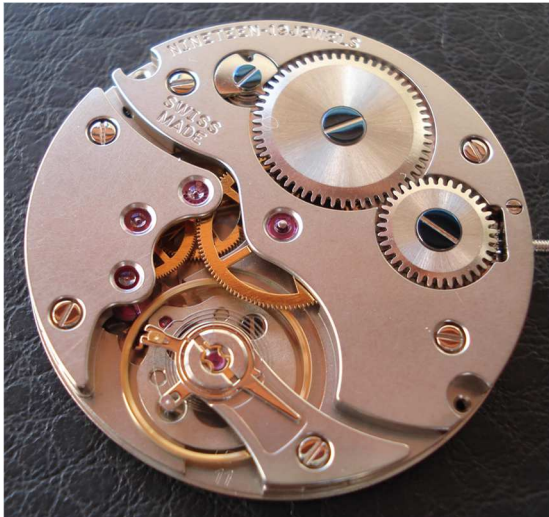

Frais bancaire à la charge de l'acheteur
Bank fees charged to the buyer

Ref. 101

Price 273.00 Sfr/pce **SOLD OUT**

Calibre Caliber	IP 11	Décor des ponts principaux Pattern of main bridges	0
Nombre de rubis Number of jewels	19	Couleur des ponts Color of bridges	1
Frequence Frequency	3Hz	Perlage du pont d'ancre Beading of anchor bridge	No
Réserve de marche Running time	~48H	Perlage de la zone de balancier Beading of balance zone of the plate	No
Angle de levée de balancier Angle lift of balance	44.4°	Régulateur "col de cygne" Swan-neck	No
Forme de découpe des ponts Form of cutting bridge	1	Roue de couronne et rochet Crown wheel and ratchet wheel	1
Chatons de rubis Combined jewelled bush	No	Vis Screws	1+3
Couleur des chatons de rubis Color of the combined jewelled bush	--	Gravages supplémentaires Additional engraving	No
Décor de la platine (face cadran) Pattern of main plate (dial face)	0	Informations supplémentaires / Options Additional Informations / Options	--
Couleur de la platine Main plate color	1		